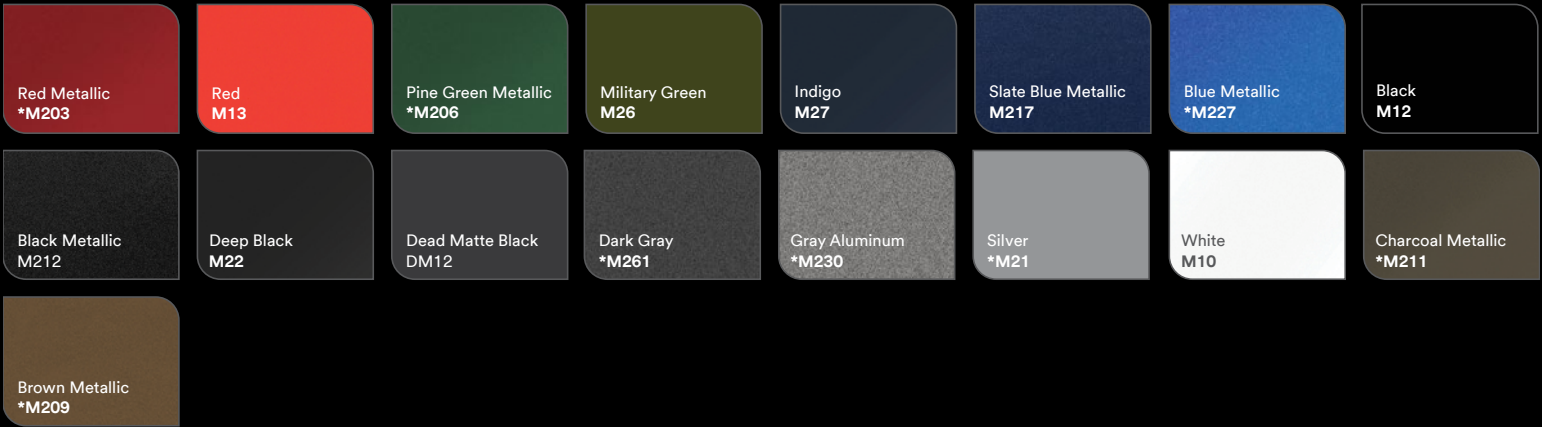

# Wrap films die bij jouw stijl passen.

Je viel altijd op, jij liep vooraan – dat is jouw stijl. 3M™ Wrap Film helpt je om jouw stijl te laten zien, in een breed scala aan kleuren, patronen en texturen. Duurzame en veelzijdige films zijn nu verkrijgbaar in hoogglans kleuren. Dus, gedurfder dan ooit, kun je jouw klanten ook helpen hun stijlen uit te drukken.

# Textuur

---

# High Gloss

---

# Color flips

Neem contact op met uw  
3M-vertegenwoordiger voor meer  
informatie of bezoek:

**3M.nl/2080**

Metallic en/of parelkleuren die op de monitor worden weergegeven en wanneer ze worden afgedrukt, zijn bij benadering weergaven van de werkelijke beschikbare kleuren.