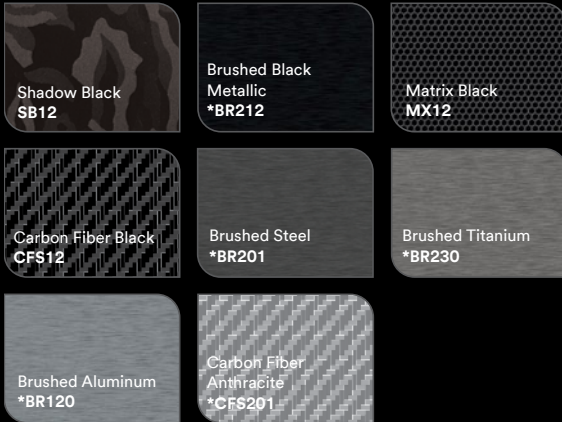

Satijn

Textuur

High Gloss