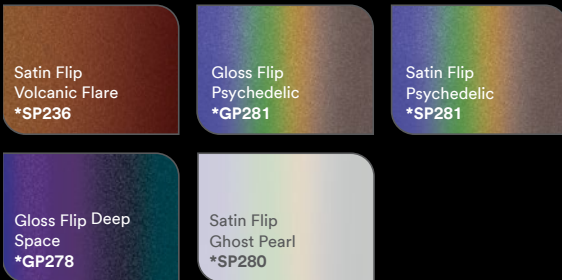

# Wrap films die bij jouw stijl passen.

Je viel altijd op, jij liep vooraan – dat is jouw stijl. 3M™ Wrap Film helpt je om jouw stijl te laten zien, in een breed scala aan kleuren, patronen en texturen. Duurzame en veelzijdige films zijn nu verkrijgbaar in hoogglans kleuren. Dus, gedurfder dan ooit, kun je jouw klanten ook helpen hun stijlen uit te drukken.

# Textuur

---

# High Gloss

---

# Color flips

Neem contact op met uw  
3M-vertegenwoordiger voor meer  
informatie of bezoek:

**3M.nl/2080**

Metallic en/of parelkleuren die op de monitor worden weergegeven en wanneer ze worden afgedrukt, zijn bij benadering weergaven van de werkelijke beschikbare kleuren.