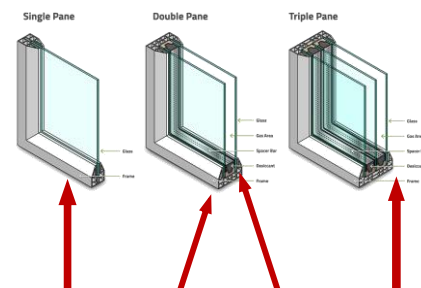

Producttoepassingen architectural

Serie/Product	Garantie in jaar	Warmtewering	Energie reductie	Inkijkwering	Reflecterend	Schittering reductie	Neutrale kleur	UV-wering	Veiligheid	Binnenmontage	Buitenmontage	Heider Enkelglas	Heider Dubbelglas	Isolatie glas HR++	Triple glas
Premium		Sputter gemetalliseerde folie, neutrale kleur													
Nova 70	10	N					✓	✓		✓		✓	✓	✓	✓°
Nova 50	10	H			✓	✓		✓		✓		✓	✓	✓	✓°
Nova 35	10	H	✓	✓	✓	✓		✓		✓		✓	✓	✓	✓°
SG 55 / Signature 60	10	N					✓	✓		✓		✓	✓	✓	
SG 35 / Signature 35	10	H						✓		✓		✓	✓		
SG 20 / Signature 20	10	H		✓		✓		✓		✓		✓			
Solar Bronze 35	10	H	✓					✓		✓		✓			
Solar Bronze 20	10	H	✓	✓		✓		✓		✓		✓			
Decorator		Gemetalliseerde folie, neutrale kleur													
Optivision 35	10	N					✓	✓		✓		✓	✓		
Optivision 25	10	H		✓				✓		✓		✓	✓		
Optivision Reflective 15	10	H		✓	✓	✓		✓		✓		✓	✓	✓°	
Optivision Reflective 5	10	H		✓	✓	✓		✓		✓		✓	✓	✓°	
Reflective		Gemetalliseerde folie, reflecterende spiegel kleur													
Silver 60	10	N					✓	✓		✓		✓	✓	✓°	
RS 40 / Silver 35	10	H		✓	✓	✓		✓		✓		✓	✓	✓°	
RS 30	10	H	✓	✓	✓	✓		✓		✓		✓	✓	✓°	
RS 20 / Silver 15	10	H	✓	✓	✓	✓		✓		✓		✓	✓	✓°	
Exterior		Sputter¹ gemetalliseerde en standaard² gemetalliseerde folie en niet³ gemetalliseerde folie, geen neutrale kleur													
RS 40 E / Silver 35 E	²	7*	H	✓	✓	✓	✓	✓		✓		✓	✓	✓	✓
RS 20 E / Silver 20 E	²	7*	H	✓	✓	✓	✓	✓		✓		✓	✓	✓	✓
SG 35 E / Stainless Steel 35 E	¹	7*	N		✓		✓	✓		✓		✓	✓	✓	✓
SG 20 E / Stainless Steel 20 E	¹	7*	H		✓	✓	✓	✓		✓		✓	✓	✓	✓
CH 8 E / Dark Gray 8 E	³	7*	N		✓		✓	✓		✓		✓	✓	✓	✓
SB 35 E	²	10*	H		✓	✓	✓	✓		✓		✓	✓	✓	✓
SB 20 E	²	10*	H		✓	✓	✓	✓		✓		✓	✓	✓	✓
Specialty (Solution)		Speciale series, verschillende kleuren													
White Out	5	L		✓				✓		✓		✓	✓	✓	
Froste Matte 2 mil	5	L		✓	✓	✓	✓	✓	✓	✓		✓	✓	✓	
UV Gard	5	L					✓	✓	✓	✓		✓	✓	✓	
Amber 81	5	L						✓		✓		✓	✓	✓	
Graffiti Free 400	5	L					✓	✓	✓	✓		✓	✓	✓	
Graffiti Free 600	5	L					✓	✓	✓	✓		✓	✓	✓	
Safety / Security		Security- en Veiligheidsfolies, verschillende kleuren													
CL200	10	L					✓	✓	✓	✓		✓	✓	✓	
CL400	10	L					✓	✓	✓	✓		✓	✓	✓	
CL700	10	L					✓	✓	✓	✓		✓	✓	✓	
CL700 Exterior	7*	L					✓	✓	✓	✓	✓	✓	✓	✓	
CL800	10	L					✓	✓	✓	✓		✓	✓	✓	
CL1400	10	L					✓	✓	✓	✓		✓	✓	✓	
RS20 4mil	10	H	✓	✓	✓	✓		✓		✓		✓	✓		

Betekenis symbolen:

- ✓ = aanbevolen
- = mogelijk op HR++ glas, informeer bij de leverancier
- = garantievoorschriften volgens Sun-Gard / Madico fabrikant
- H = hoog
- N = normaal
- L = laag